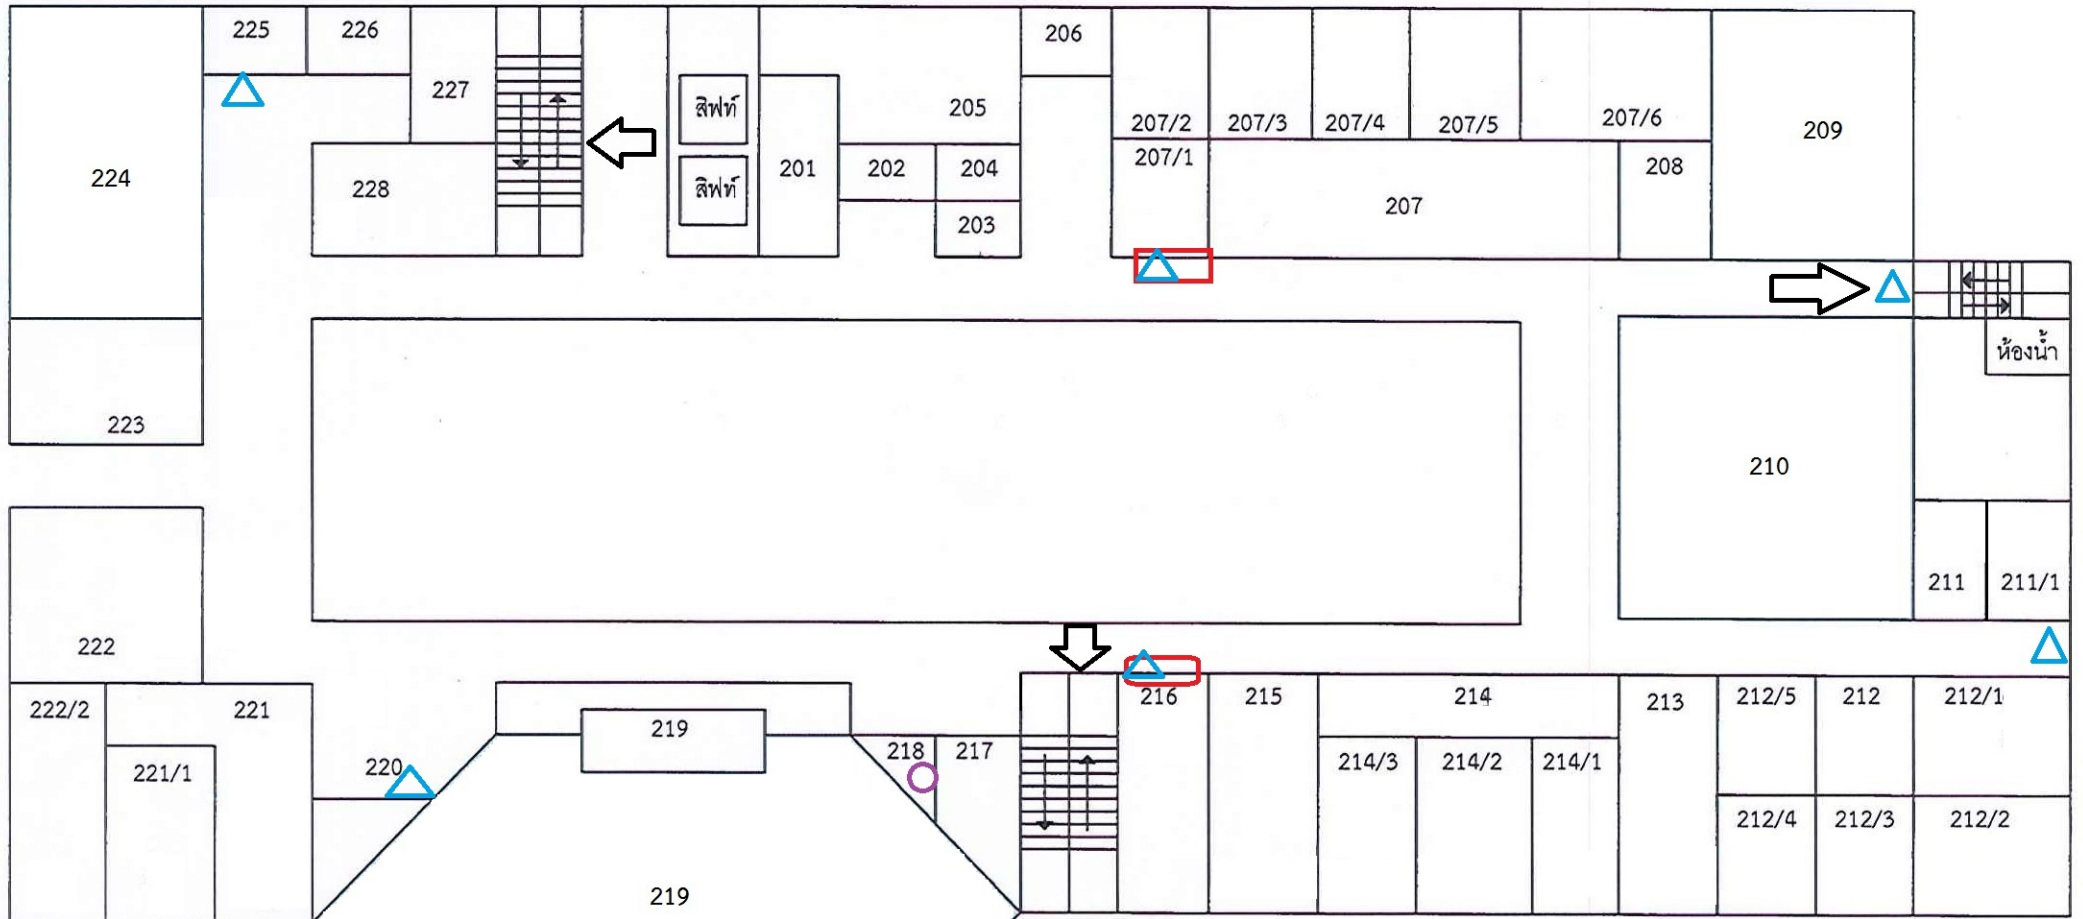

- สายดับเพลิง (FIRE HOSE REAL)
- ▲ ผงเคมีแห้ง
- ก๊าซคาร์บอนไดออกไซด์ (CO₂)
- ◇ สารเหลวระเหย Non CFC
- ➡ ทางหนีไฟ

-  สายดับเพลิง (FIRE HOSE REAL)
-  ผงเคมีแห้ง
-  ก๊าซคาร์บอนไดออกไซด์ (CO₂)
-  สารทำความเย็น Non CFC
-  ทางหนีไฟ