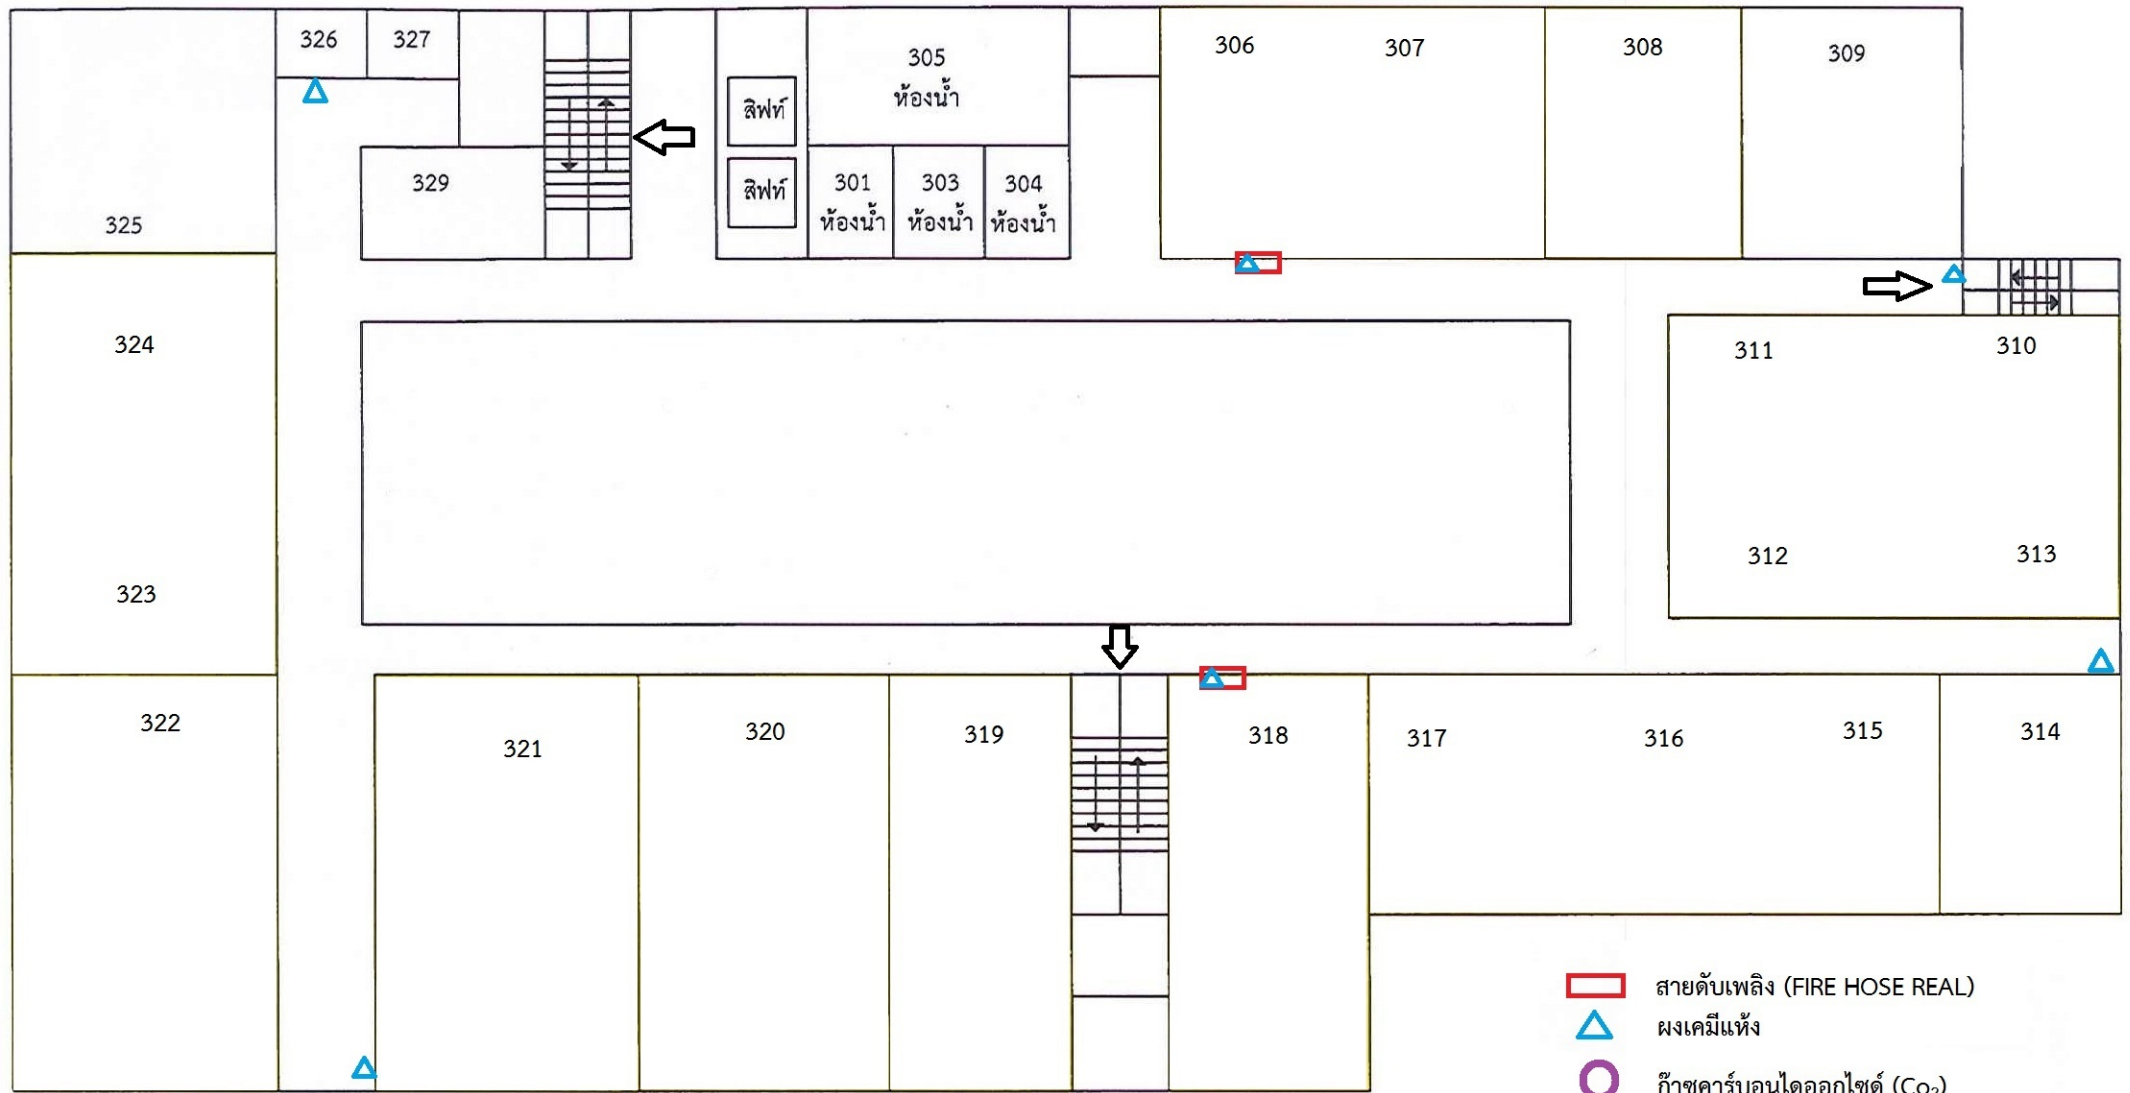

- สายดับเพลิง (FIRE HOSE REAL)
- ▲ ผงเคมีแห้ง
- ก๊าซคาร์บอนไดออกไซด์ (CO₂)
- ◇ สารเหลวระเหย Non CFC
- ➡ ทางหนีไฟ

-  สายดับเพลิง (FIRE HOSE REAL)
-  ผงเคมีแห้ง
-  ก๊าซคาร์บอนไดออกไซด์ (CO₂)
-  สารทำความเย็น Non CFC
-  ทางหนีไฟ