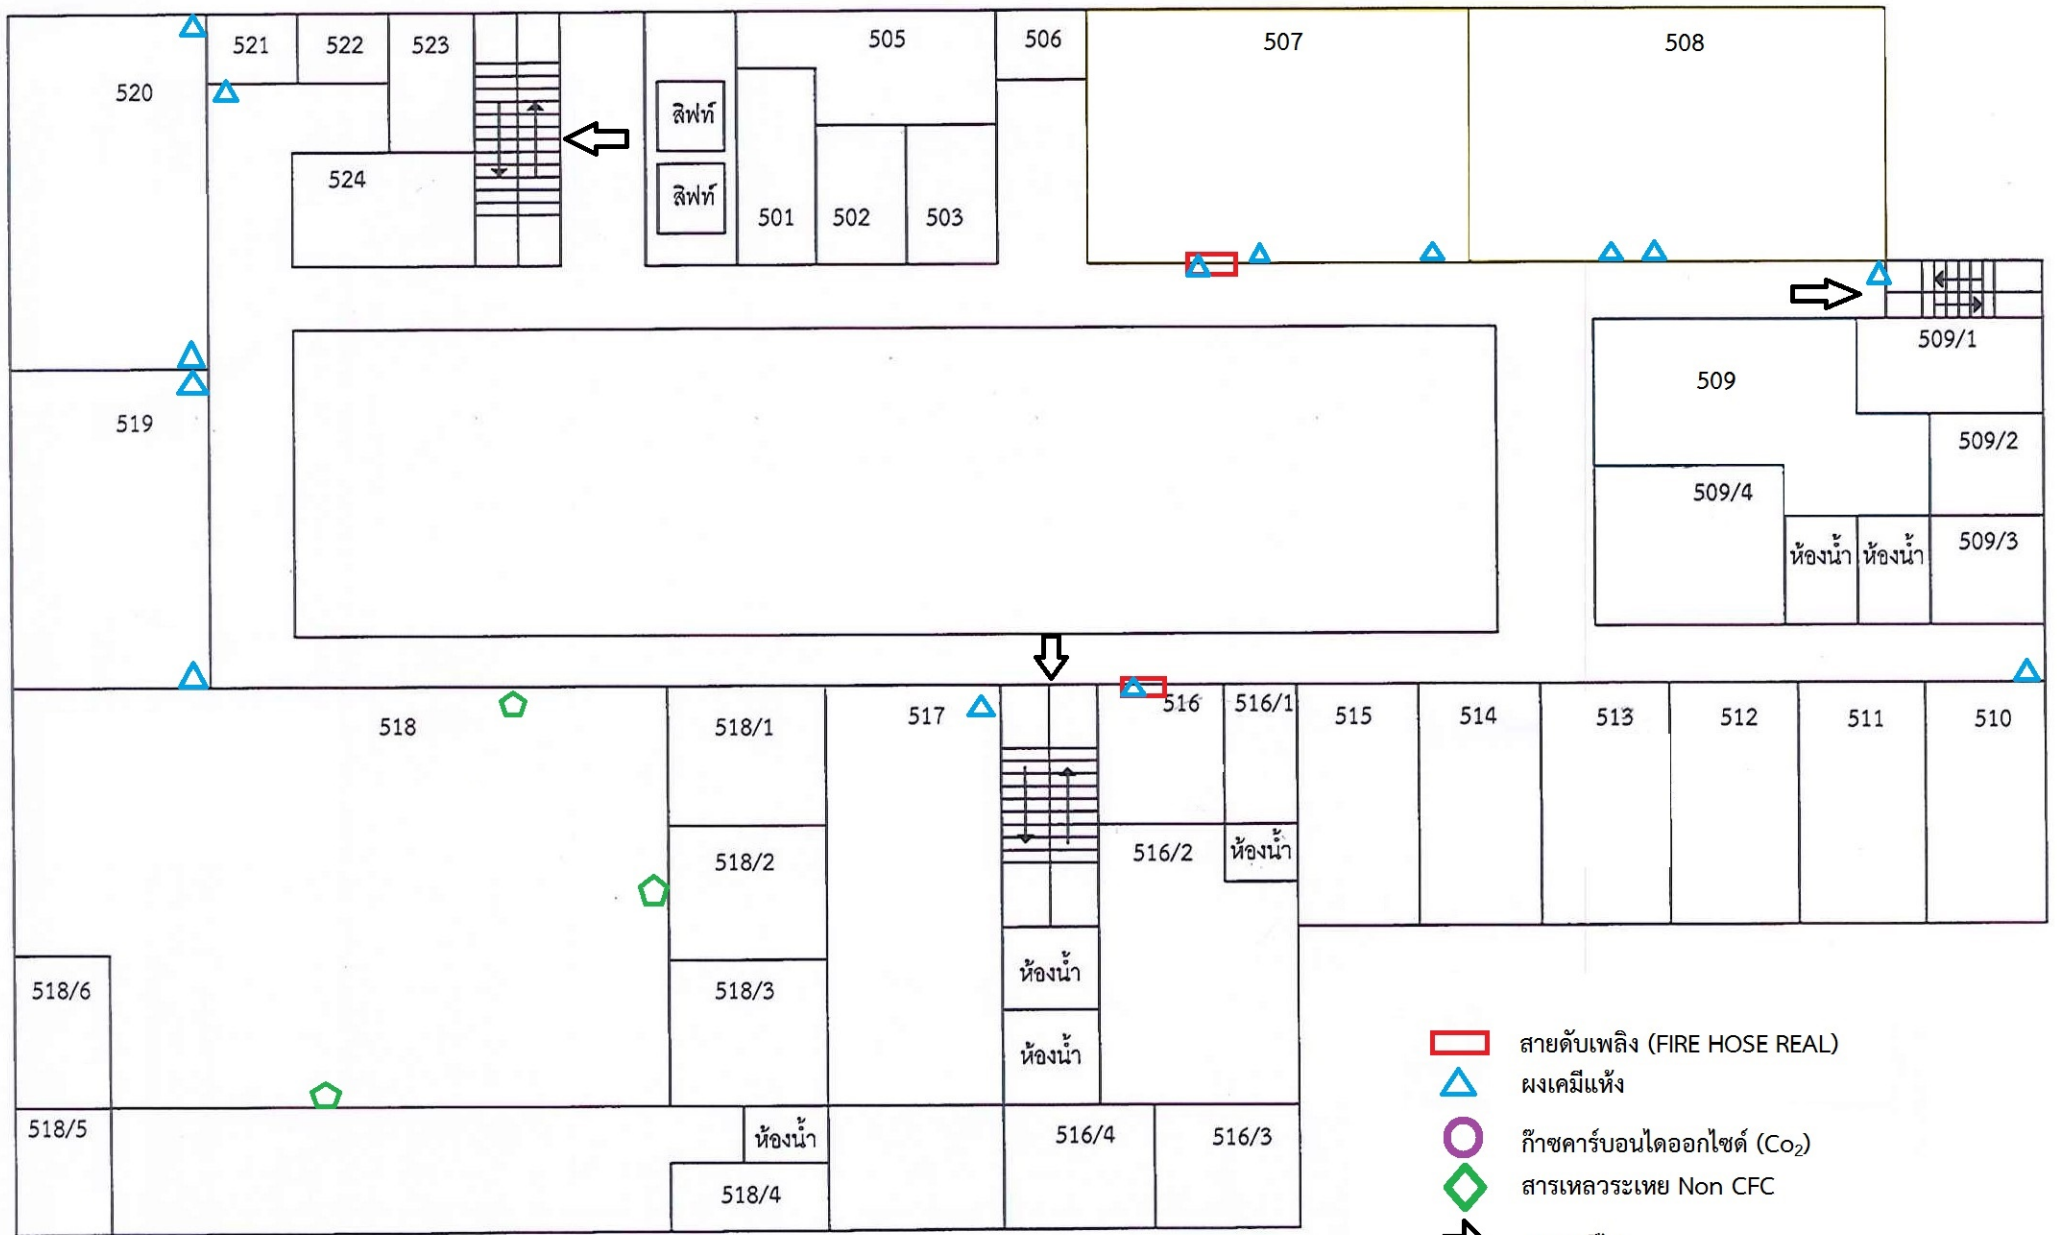

- สายดับเพลิง (FIRE HOSE REAL)
- ผงเคมีแห้ง
- ก๊าซคาร์บอนไดออกไซด์ (CO₂)
- สารเหลวระเหย Non CFC
- ทางหนีไฟ