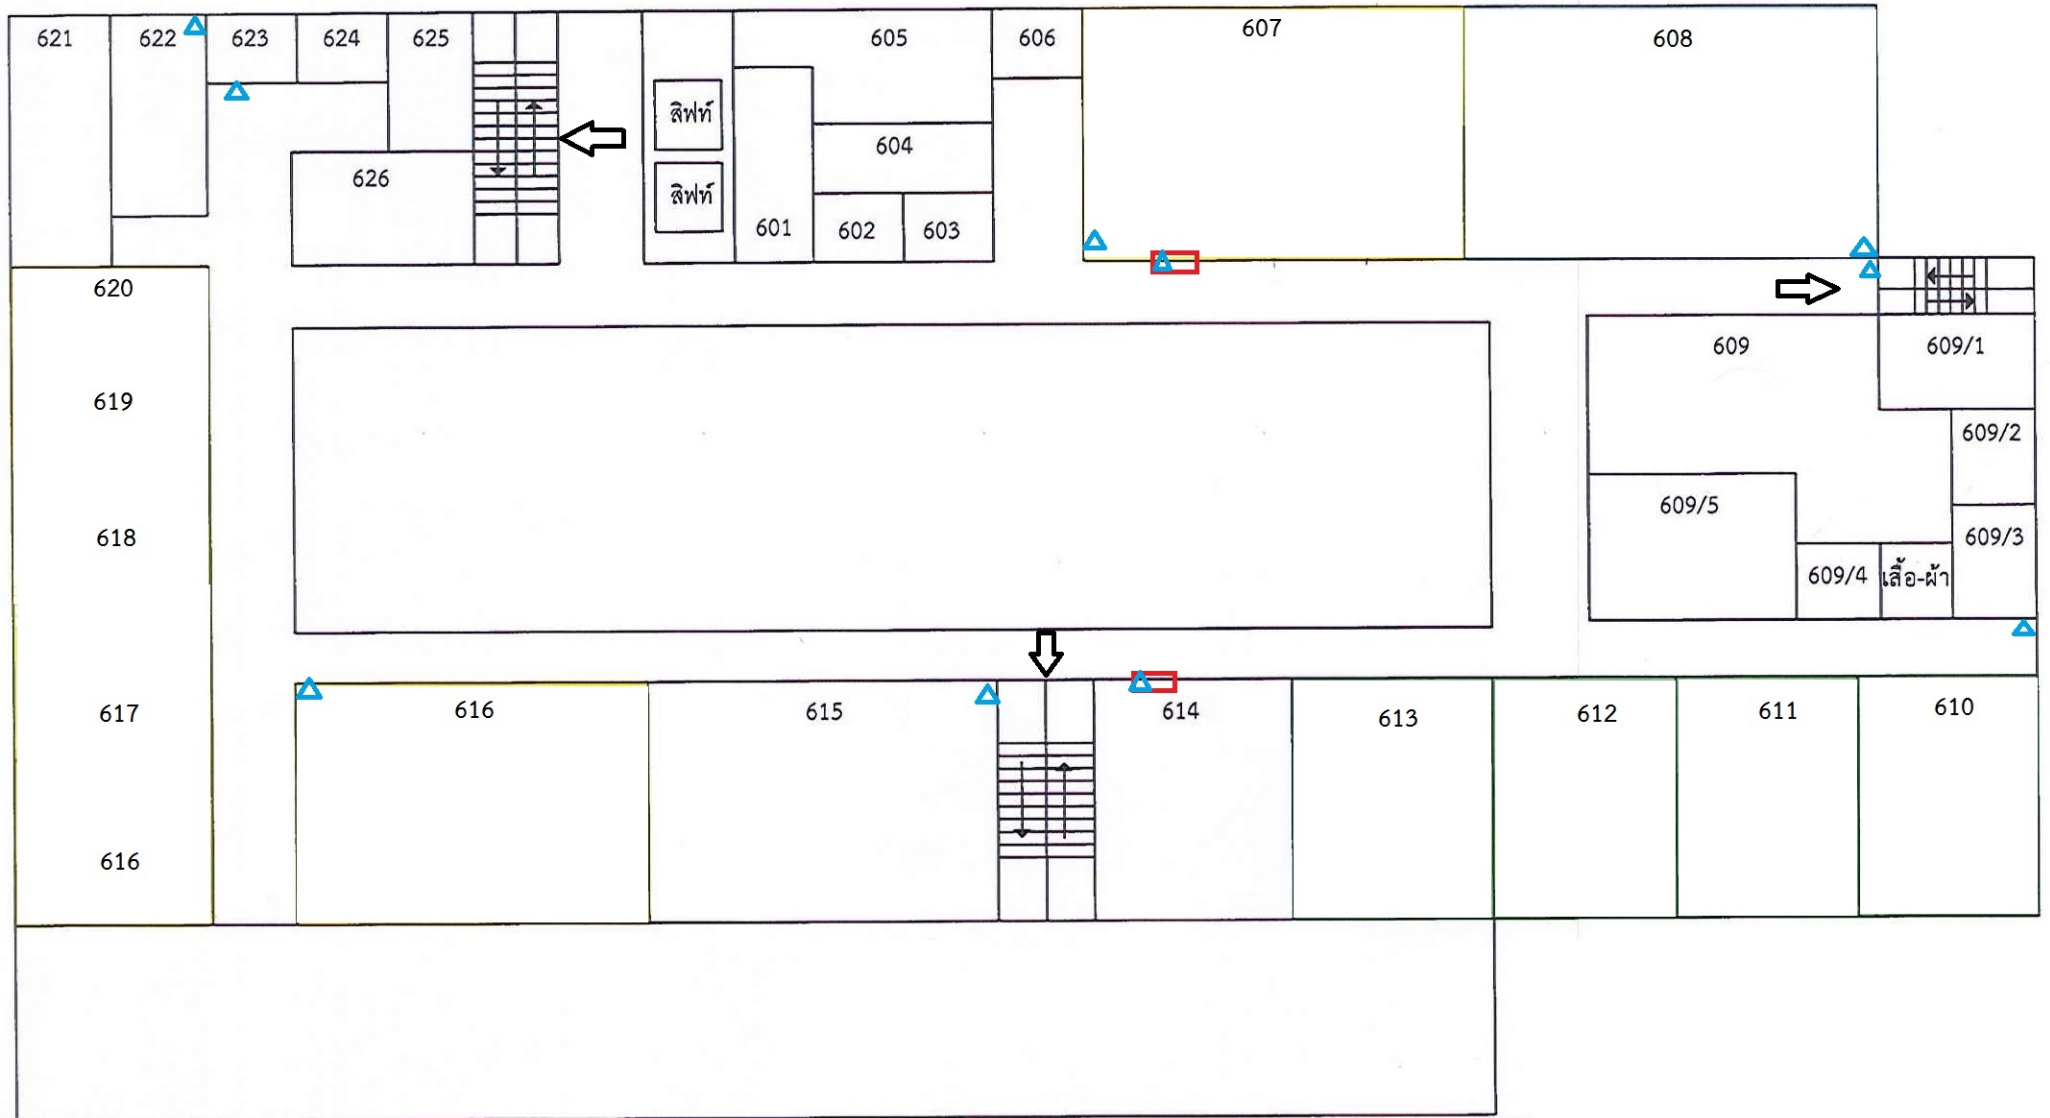

- สายดับเพลิง (FIRE HOSE REAL)
- ผงเคมีแห้ง
- ก๊าซคาร์บอนไดออกไซด์ (CO₂)
- สารเหลวระเหย Non CFC
- ทางหนีไฟ