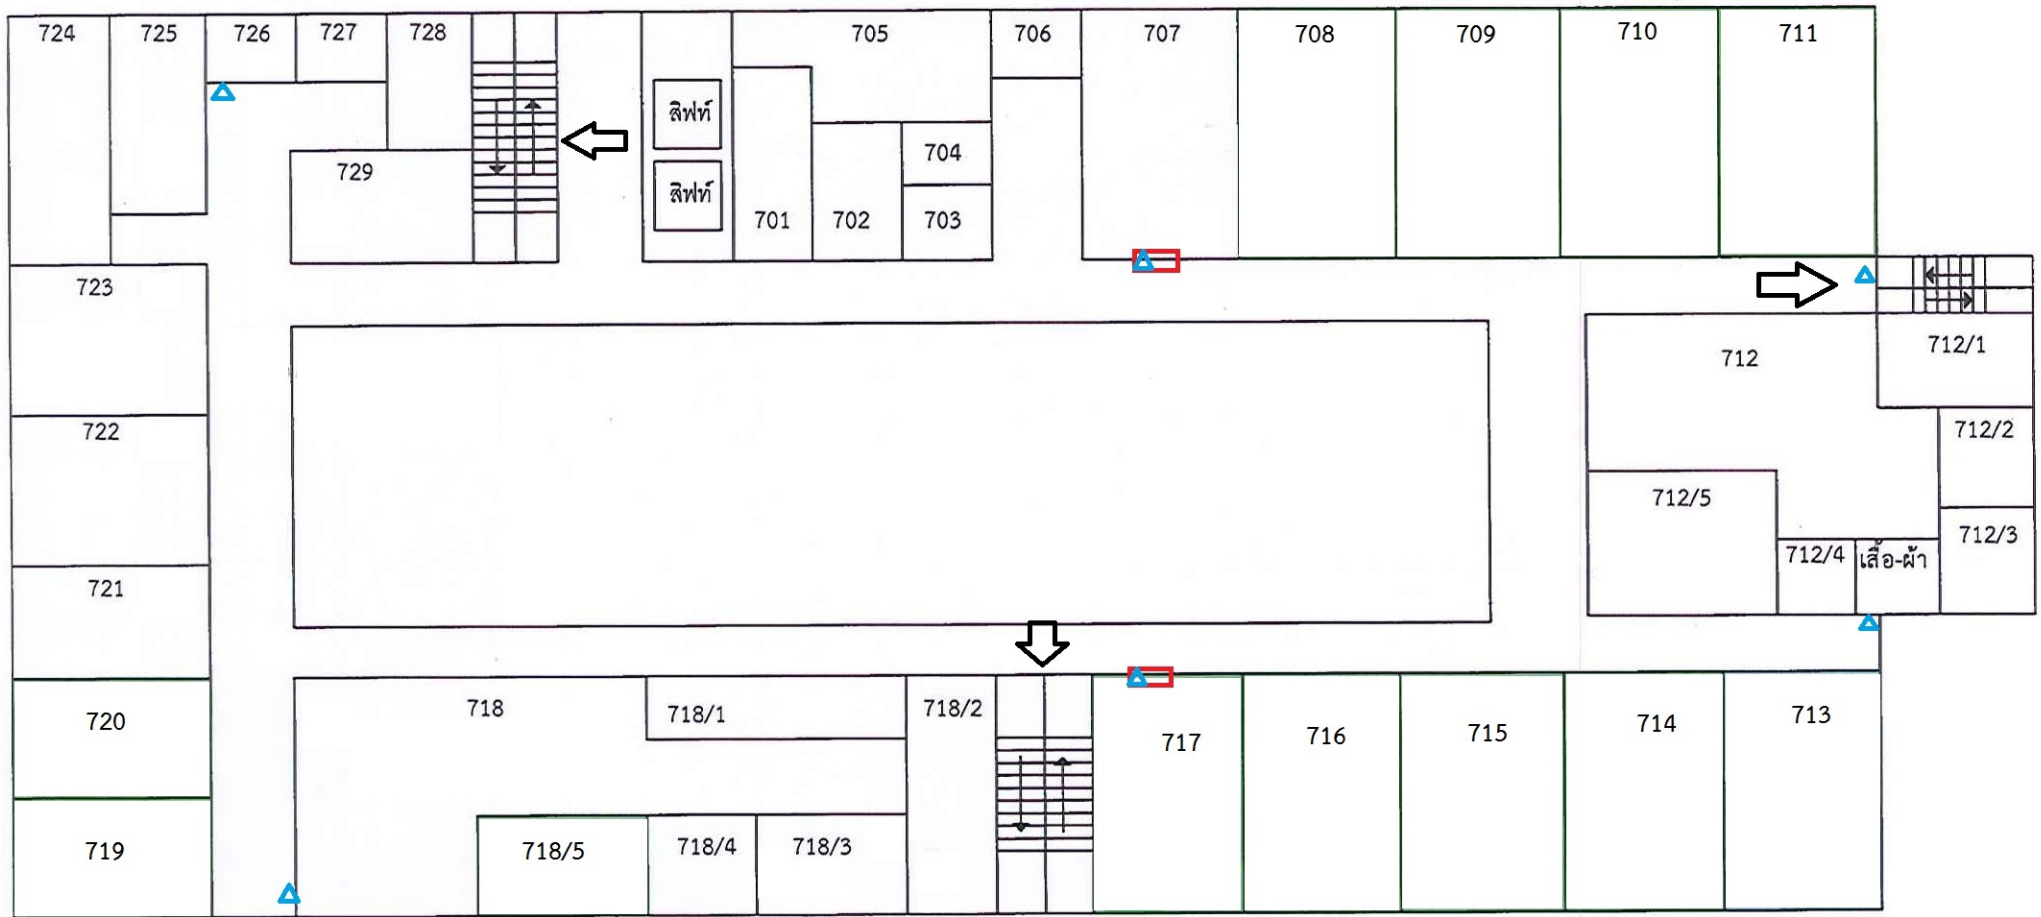

- สายดับเพลิง (FIRE HOSE REAL)
- ผงเคมีแห้ง
- ก๊าซคาร์บอนไดออกไซด์ (CO₂)
- สารเหลวระเหย Non CFC
- ทางหนีไฟ