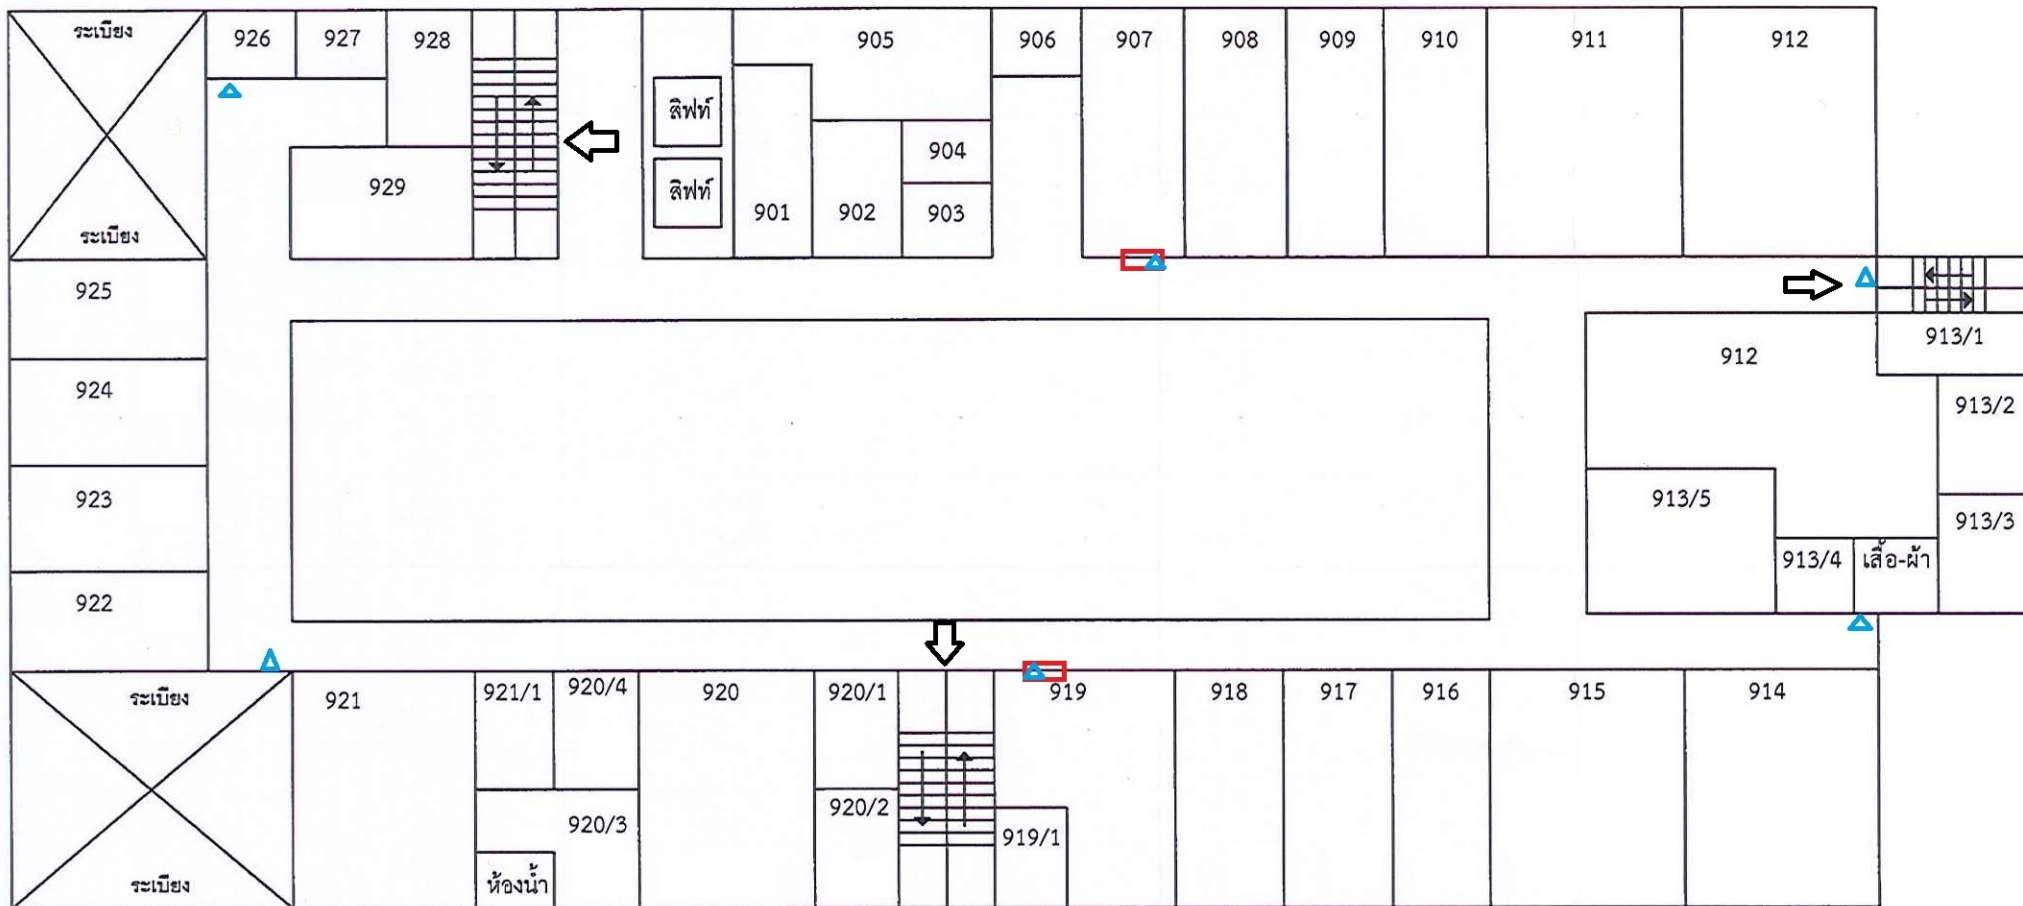

- สายดับเพลิง (FIRE HOSE REAL)
- ผงเคมีแห้ง
- ก๊าซคาร์บอนไดออกไซด์ (CO₂)
- สารเหลวระเหย Non CFC
- ทางหนีไฟ